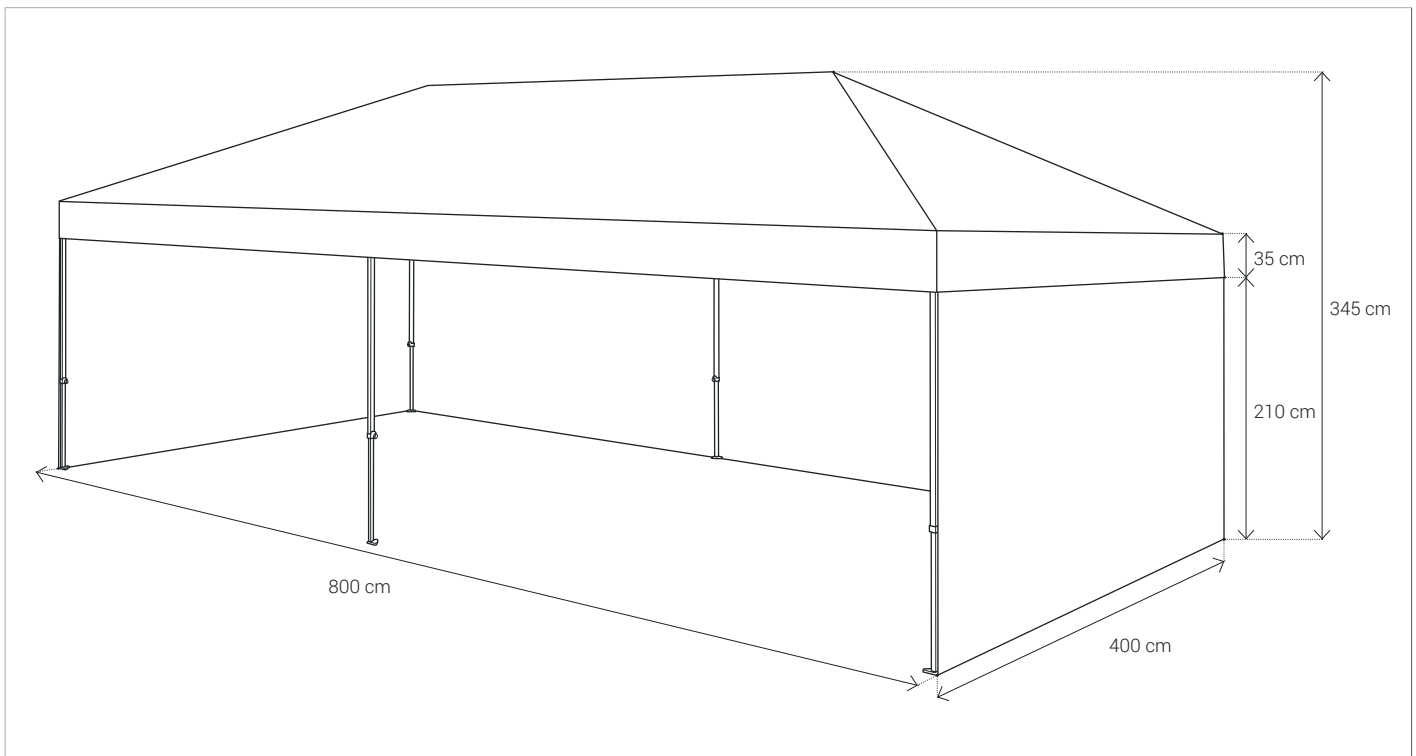

Expotält

Bredd (cm)	300		
Djup (cm)	300		
Takhöjd (cm)	210		
Höjd kappa (cm)	35		
Totalhöjd (cm)	345		
Area (m ²)	9		
Väskmått (cm)	B155xH30xD30		
Vikt tak (kg)	5,4		
Vikt vägg 3 m (kg)	2,4		
	Standard	Premium	Premium Hexagon
Vikt stomme (kg)	16	29	25
Totalvikt (kg)	28,6	41,6	37,6

Vikt för väggar gäller enfärgade tältväggar.

Expotält

Bredd (cm)	600	
Djup (cm)	300	
Takhöjd (cm)	210	
Höjd kapp (cm)	35	
Totalhöjd (cm)	345	
Area (m ²)	18	
Väskmått (cm)	B155xH30xD55	
Vikt tak (kg)	10	
Vikt vägg 3 m (kg)	2,4	
Vikt vägg 6 m (kg)	4,8	
	Premium	Premium Hexagon
Vikt stomme (kg)	49	49
Totalvikt (kg)	68,6	68,6

För att detta tält med sin stora storlek ska få bra stabilitet säljs det endast med premiumstommar. Vikt för väggar gäller enfärgade tältväggar.

Expotält

Bredd (cm)	800
Djup (cm)	400
Takhöjd (cm)	210
Höjd kapp (cm)	35
Totalhöjd (cm)	345
Area (m ²)	32
Väskmått (cm)	B208xH27xD48
Vikt tak (kg)	13,4
Vikt vägg 4 m (kg)	3,3
Vikt vägg 8 m (kg)	7
	Premium
Vikt stomme (kg)	59
Totalvikt (kg)	86

För att detta tält med sin stora storlek ska få bra stabilitet säljs det endast med premiumstomme. Vikt för väggar gäller enfärgade tältväggar.

Expotält

Entréskärm	
Bredd (cm)	300/450/600
Höjd (cm)	75
Tältstomme	Fyrkantig stomme