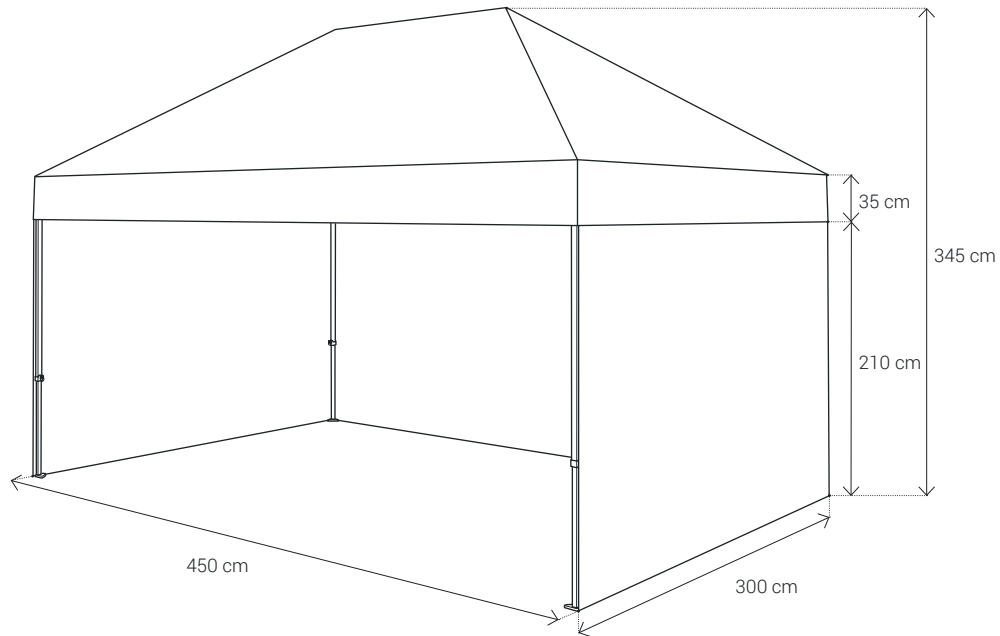

Expotält

Bredd (cm)	300		
Djup (cm)	300		
Takhöjd (cm)	210		
Höjd kappa (cm)	35		
Totalhöjd (cm)	345		
Area (m ²)	9		
Väskmått (cm)	B155xH30xD30		
Vikt tak (kg)	5,4		
Vikt vägg 3 m (kg)	2,4		
	Standard	Premium	Premium Hexagon
Vikt stomme (kg)	16	29	25
Totalvikt (kg)	28,6	41,6	37,6

Vikt för väggar gäller enfärgade tältväggar.

Expotält

Bredd (cm)	450		
Djup (cm)	300		
Takhöjd (cm)	210		
Höjd kappa (cm)	35		
Totalhöjd (cm)	345		
Area (m ²)	13,5		
Väskmått (cm)	B155xH30xD42		
Vikt tak (kg)	7,4		
Vikt vägg 3 m (kg)	2,4		
Vikt vägg 4,5 m (kg)	3,7		
	Standard	Premium	Premium Hexagon
Vikt stomme (kg)	21	41	30
Totalvikt (kg)	36,9	56,9	45,9

Vikt för väggar gäller enfärgade tältväggar.

Expotält

Bredd (cm)	600	
Djup (cm)	300	
Takhöjd (cm)	210	
Höjd kapp (cm)	35	
Totalhöjd (cm)	345	
Area (m ²)	18	
Väskmått (cm)	B155xH30xD55	
Vikt tak (kg)	10	
Vikt vägg 3 m (kg)	2,4	
Vikt vägg 6 m (kg)	4,8	
	Premium	Premium Hexagon
Vikt stomme (kg)	49	49
Totalvikt (kg)	68,6	68,6

För att detta tält med sin stora storlek ska få bra stabilitet säljs det endast med premiumstommar. Vikt för väggar gäller enfärgade tältväggar.

Expotält

Bredd (cm)	800
Djup (cm)	400
Takhöjd (cm)	210
Höjd kapp (cm)	35
Totalhöjd (cm)	345
Area (m ²)	32
Väskmått (cm)	B208xH27xD48
Vikt tak (kg)	13,4
Vikt vägg 4 m (kg)	3,3
Vikt vägg 8 m (kg)	7
	Premium
Vikt stomme (kg)	59
Totalvikt (kg)	86