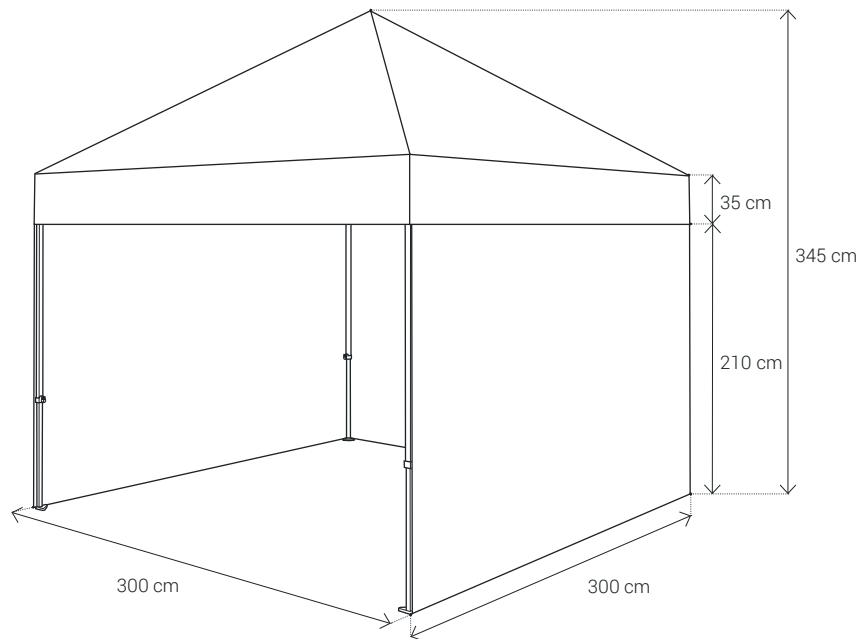

Tryckt tältduk	
Material	Polyester med PVC-beläggning
Tjocklek (mm)	0,35-0,4
Vikt (g/m ²)	350
Tryckteknik	Screenryck och digitaltryck
Bildupplösning	30-50 ppi

Vattentätt

Flamsäkert

UV-resistent

Tältstomme	Standard	Premium *	Premium Hexagon *
Material	Aluminium	Aluminium	Aluminium
Form	Fyrkantig	Fyrkantig	Sexkantig
Storlek (mm)	30	40	50
Tjocklek (mm)	1	2	2
			

Expotält

Bredd (cm)	300		
Djup (cm)	300		
Takhöjd (cm)	210		
Höjd kappa (cm)	35		
Totalhöjd (cm)	345		
Area (m ²)	9		
Väskmått (cm)	B155xH30xD30		
Vikt tak (kg)	5,4		
Vikt vägg 3 m (kg)	2,4		
	Standard	Premium	Premium Hexagon
Vikt stomme (kg)	16	29	25
Totalvikt (kg)	28,6	41,6	37,6

Vikt för väggar gäller enfärgade tältväggar.

Expotält

Bredd (cm)	450		
Djup (cm)	300		
Takhöjd (cm)	210		
Höjd kappa (cm)	35		
Totalhöjd (cm)	345		
Area (m ²)	13,5		
Väskmått (cm)	B155xH30xD42		
Vikt tak (kg)	7,4		
Vikt vägg 3 m (kg)	2,4		
Vikt vägg 4,5 m (kg)	3,7		
	Standard	Premium	Premium Hexagon
Vikt stomme (kg)	21	41	30
Totalvikt (kg)	36,9	56,9	45,9

För att detta tält med sin stora storlek ska få bra stabilitet säljs det endast med premiumstommar. Vikt för väggar gäller enfärgade tältväggar.

Expotält

Bredd (cm)	800
Djup (cm)	400
Takhöjd (cm)	210
Höjd kapp (cm)	35
Totalhöjd (cm)	345
Area (m ²)	32
Väskmått (cm)	B208xH27xD48
Vikt tak (kg)	13,4
Vikt vägg 4 m (kg)	3,3
Vikt vägg 8 m (kg)	7
	Premium
Vikt stomme (kg)	59
Totalvikt (kg)	86