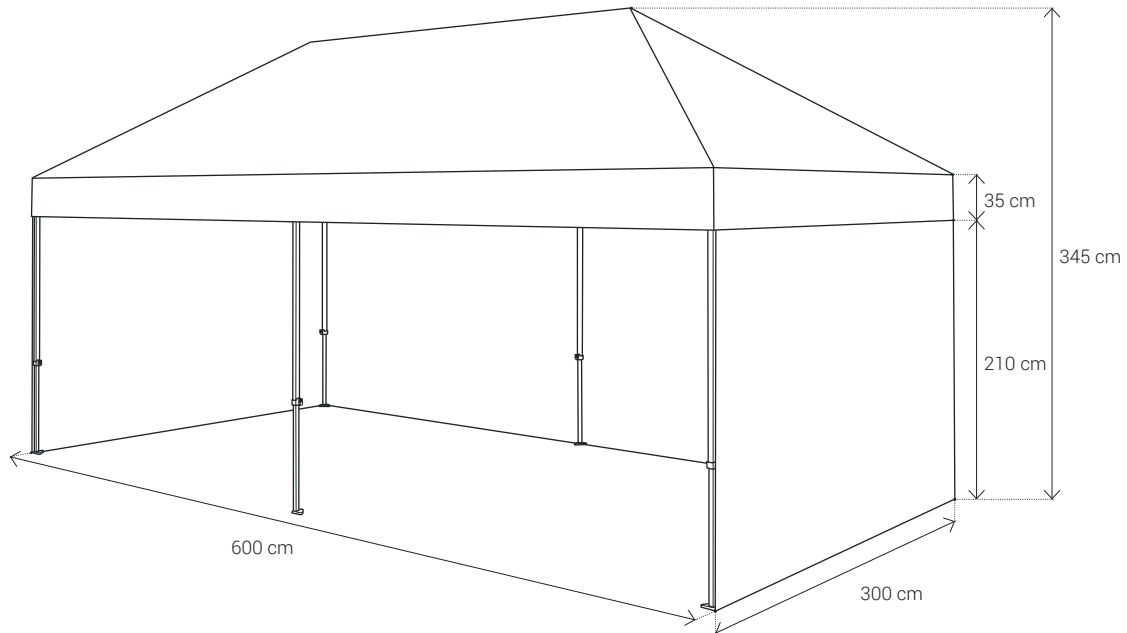

Expotält

Bredd (cm)	300		
Djup (cm)	300		
Takhöjd (cm)	210		
Höjd kappa (cm)	35		
Totalhöjd (cm)	345		
Area (m ²)	9		
Väskmått (cm)	B155xH30xD30		
Vikt tak (kg)	5,4		
Vikt vägg 3 m (kg)	2,4		
	Standard	Premium	Premium Hexagon
Vikt stomme (kg)	16	29	25
Totalvikt (kg)	28,6	41,6	37,6

Vikt för väggar gäller enfärgade tältväggar.

Expotält

Bredd (cm)	450		
Djup (cm)	300		
Takhöjd (cm)	210		
Höjd kappa (cm)	35		
Totalhöjd (cm)	345		
Area (m ²)	13,5		
Väskmått (cm)	B155xH30xD42		
Vikt tak (kg)	7,4		
Vikt vägg 3 m (kg)	2,4		
Vikt vägg 4,5 m (kg)	3,7		
	Standard	Premium	Premium Hexagon
Vikt stomme (kg)	21	41	30
Totalvikt (kg)	36,9	56,9	45,9

Vikt för väggar gäller enfärgade tältväggar.

Expotält

Bredd (cm)	600	
Djup (cm)	300	
Takhöjd (cm)	210	
Höjd kapp (cm)	35	
Totalhöjd (cm)	345	
Area (m ²)	18	
Väskmått (cm)	B155xH30xD55	
Vikt tak (kg)	10	
Vikt vägg 3 m (kg)	2,4	
Vikt vägg 6 m (kg)	4,8	
	Premium	Premium Hexagon
Vikt stomme (kg)	49	49
Totalvikt (kg)	68,6	68,6

För att detta tält med sin stora storlek ska få bra stabilitet säljs det endast med premiumstommar. Vikt för väggar gäller enfärgade tältväggar.

Expotält

Bredd (cm)	800
Djup (cm)	400
Takhöjd (cm)	210
Höjd kapp (cm)	35
Totalhöjd (cm)	345
Area (m ²)	32
Väskmått (cm)	B208xH27xD48
Vikt tak (kg)	13,4
Vikt vägg 4 m (kg)	3,3
Vikt vägg 8 m (kg)	7
	Premium
Vikt stomme (kg)	59
Totalvikt (kg)	86